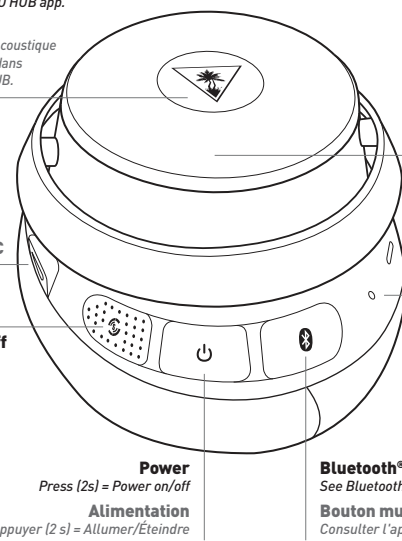

CONTROLS COMMANDES

Power
Press (2s) = Power on/off
Alimentation
Appuyer (2 s) = Allumer/Éteindre

USB-C Power Port
Port d'alimentation USB-C

Platform Switch
platif