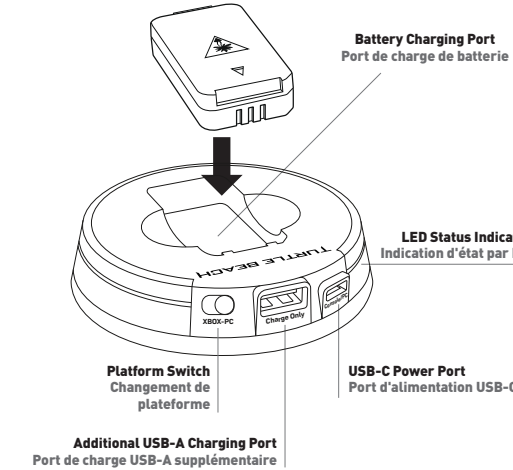

CONTROLS COMMANDES

Power
Press (2s) = Power on/off
Alimentation
Appuyer (2 s) = Allumer/Éteindre

USB-C Power Port
Port d'alimentation USB-C

Platform Switch
platif